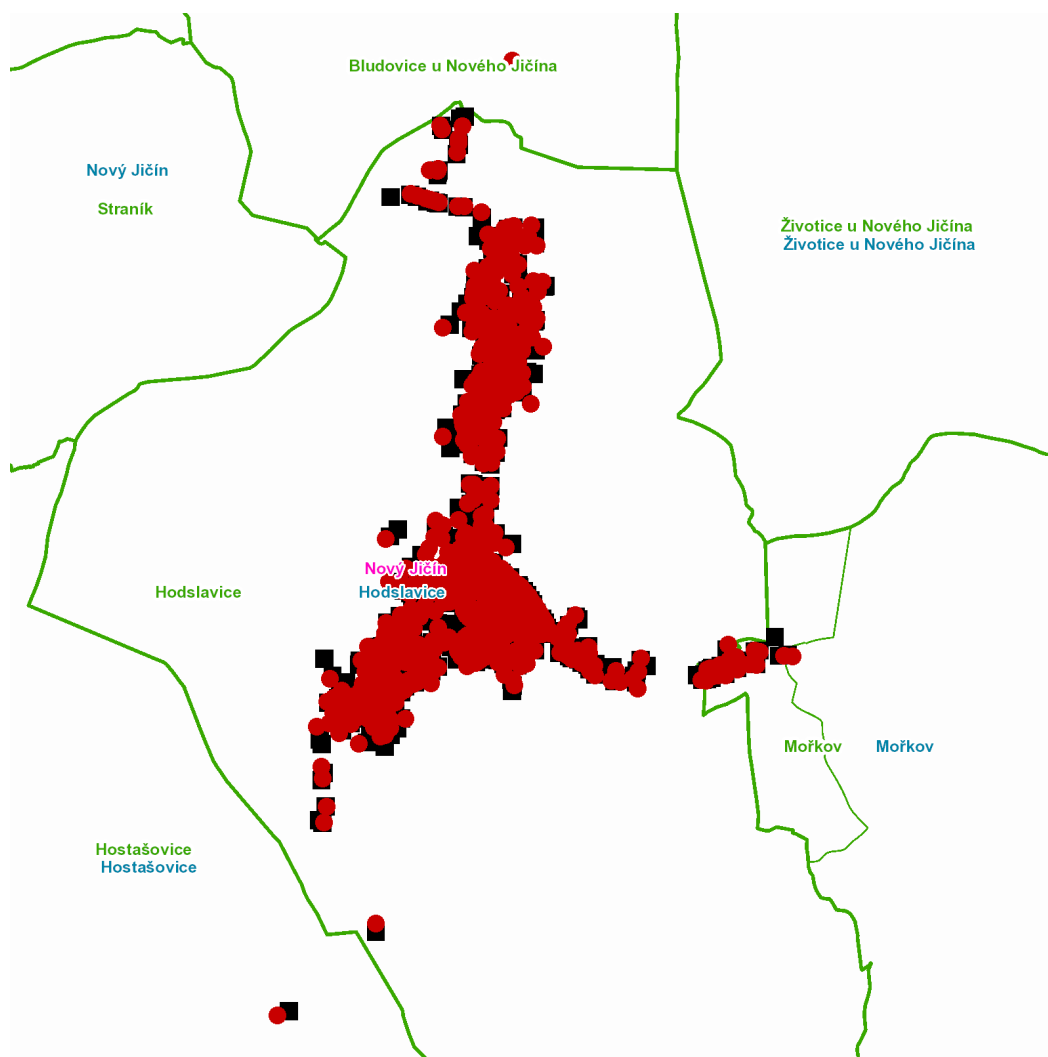

č. p. 80

**Mořkov** (okres Nový Jičín)

**Nové domky:** č. p. 270, 297, 298, 307, 319, 320, 340, 343, 344, 400, 401, 402, 451, 539, 664, 705, 706, 707  
**Sportovní:** č. p. 732

**Nový Jičín** (okres Nový Jičín)

**dne 8. 6. 2021 od 7:15 do 16:30 hodin****Orientační mapový podklad odstávkou dotčených lokalit****VYSVĚTLIVKY**

- – adresy dotčené odstávkou elektřiny
- – místa připojení k elektrické síti dotčená odstávkou