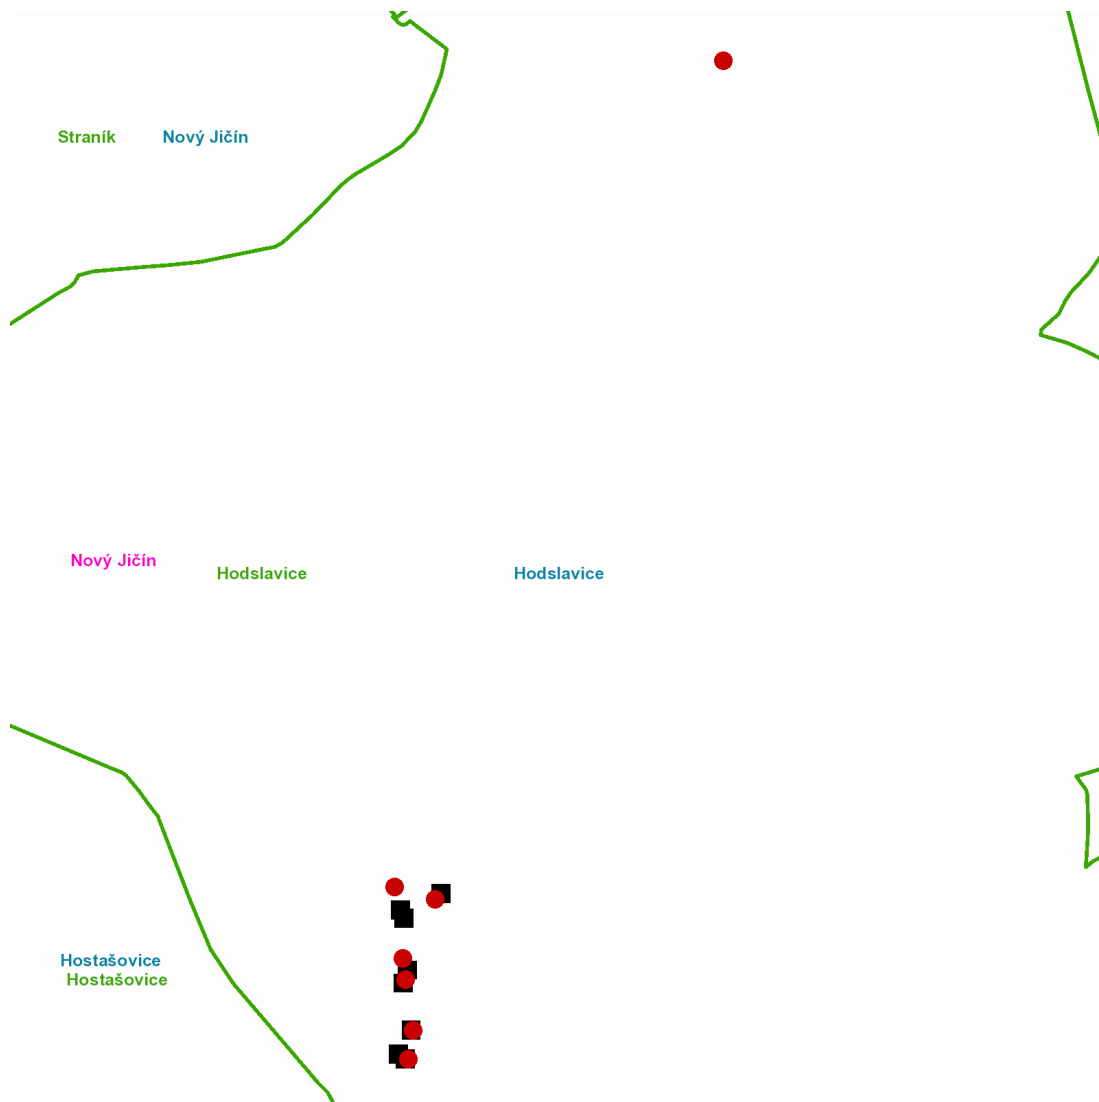

dne **2. 6. 2021** od **7:30** do **18:00** hodin

Plánovaná odstávka zahrnuje tyto lokality:**Hodslavice** (okres Nový Jičín)

č. p. 208, 255, 364, 368, 418, 507

kat. území **Hodslavice** (kód **640620**): parcelní č. 316/5

dne **2. 6. 2021** od **7:30** do **18:00** hodin

Orientační mapový podklad odstávkou dotčených lokalit

VYSVĚTLIVKY

-  – adresy dotčené odstávkou elektřiny
-  – místa připojení k elektrické síti dotčená odstávkou

INFORMACE ZASLÁNA

IDDS: 88tbebn (Obec Hodslavice)