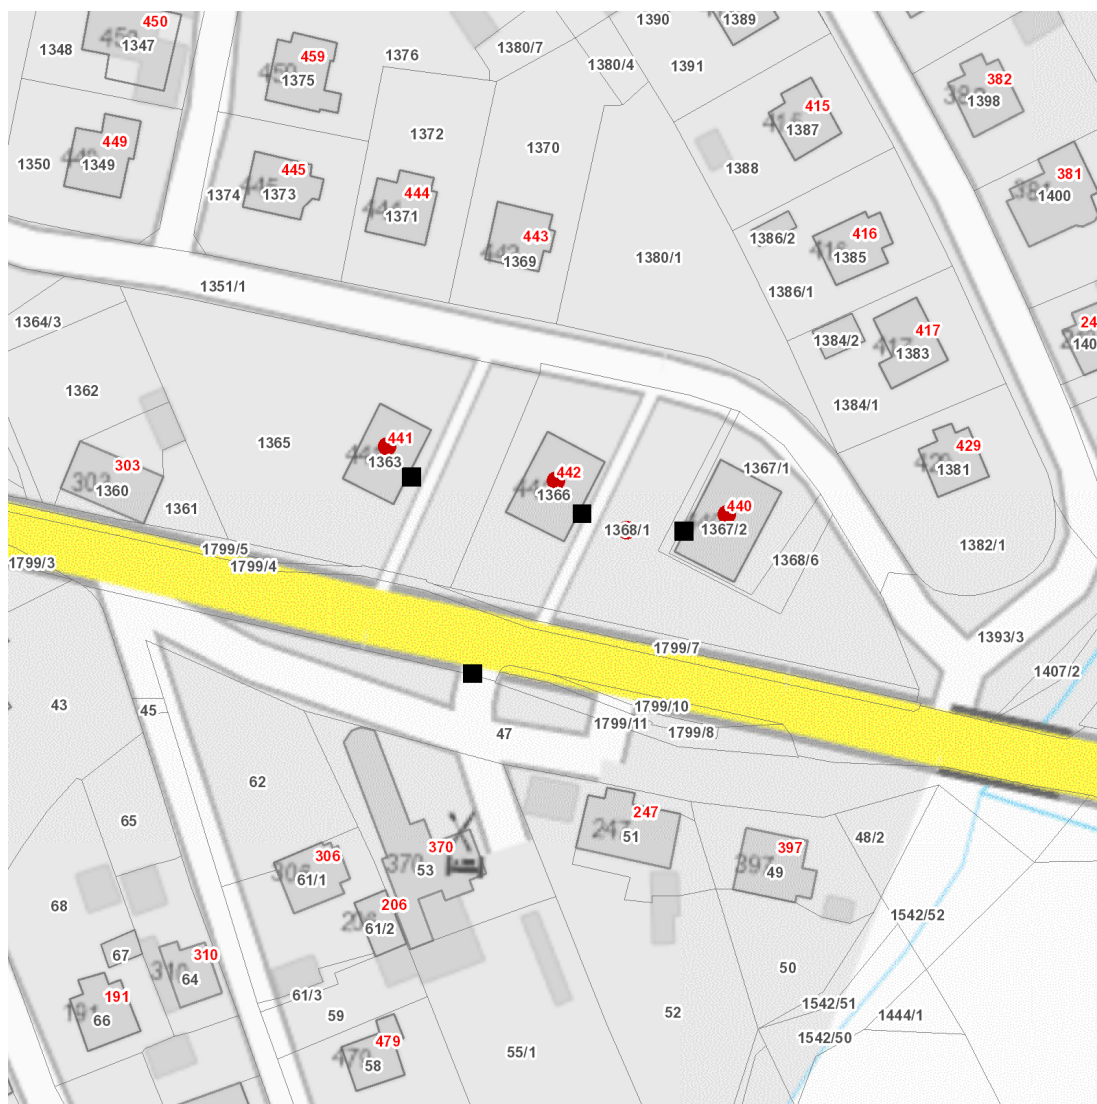

dne **6. 11. 2024** od **7:30** do **14:30** hodin

Plánovaná odstávka zahrnuje tyto lokality:**Hodslavice (okres Nový Jičín)**

č. p. 440, 441, 442

kat. území **Hodslavice** (kód **640620**): parcelní č. 1368/1**UPOZORNĚNÍ**

dne 6. 11. 2024 od 7:30 do 14:30 hodin

Orientační mapový podklad odstávkou dotčených lokalit

VYSVĚTLIVKY

- – adresy dotčené odstávkou elektřiny
- – místa připojení k elektrické síti dotčená odstávkou

INFORMACE ZASLÁNA

IDDS: 88tbebn (Obec Hodslavice)