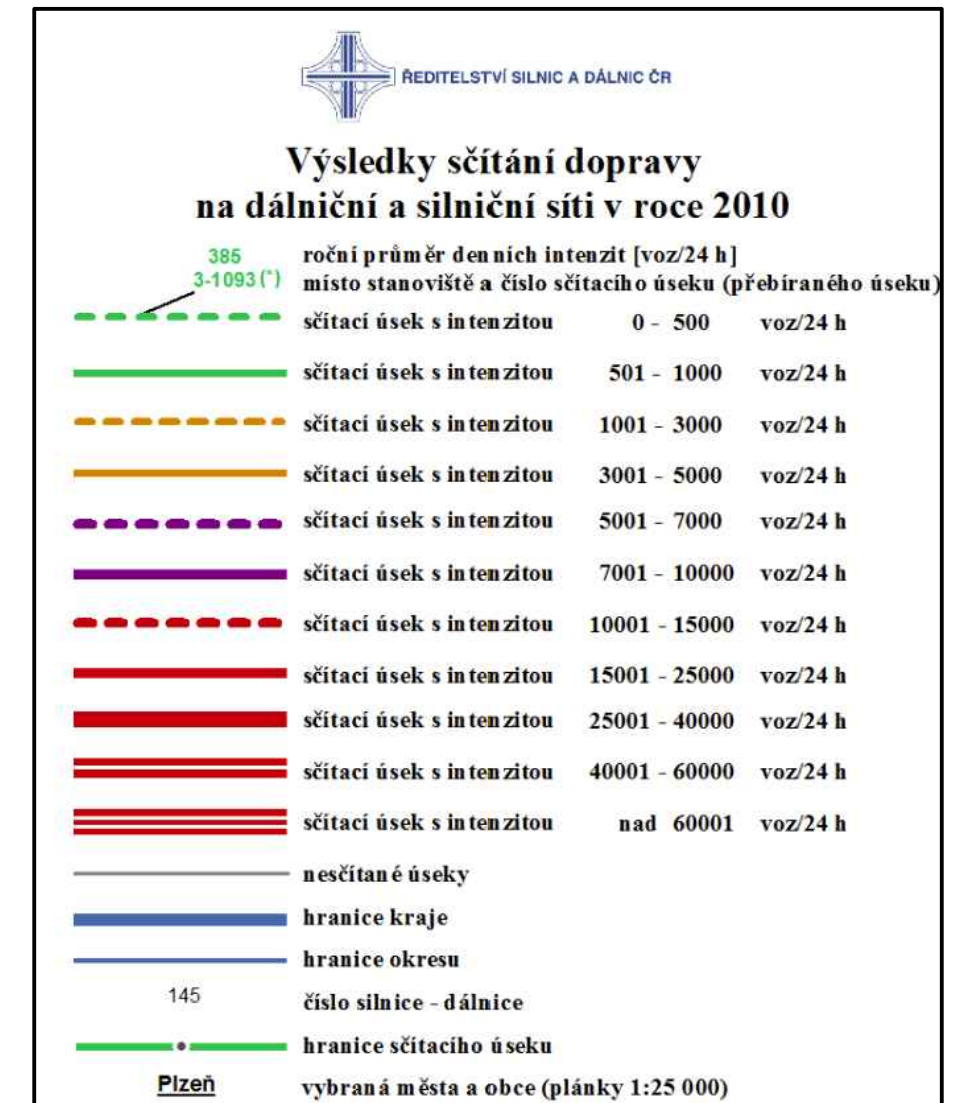

4. ZATÍŽENÍ SILNIČNÍ SÍTĚ ZE SČÍTÁNÍ V R. 2010

LEGENDA

46 ČÍSLA SILNIC

314 ČÍSLA ŽELEZNIČNÍCH TRATÍ

MĚŘÍTKO: schéma