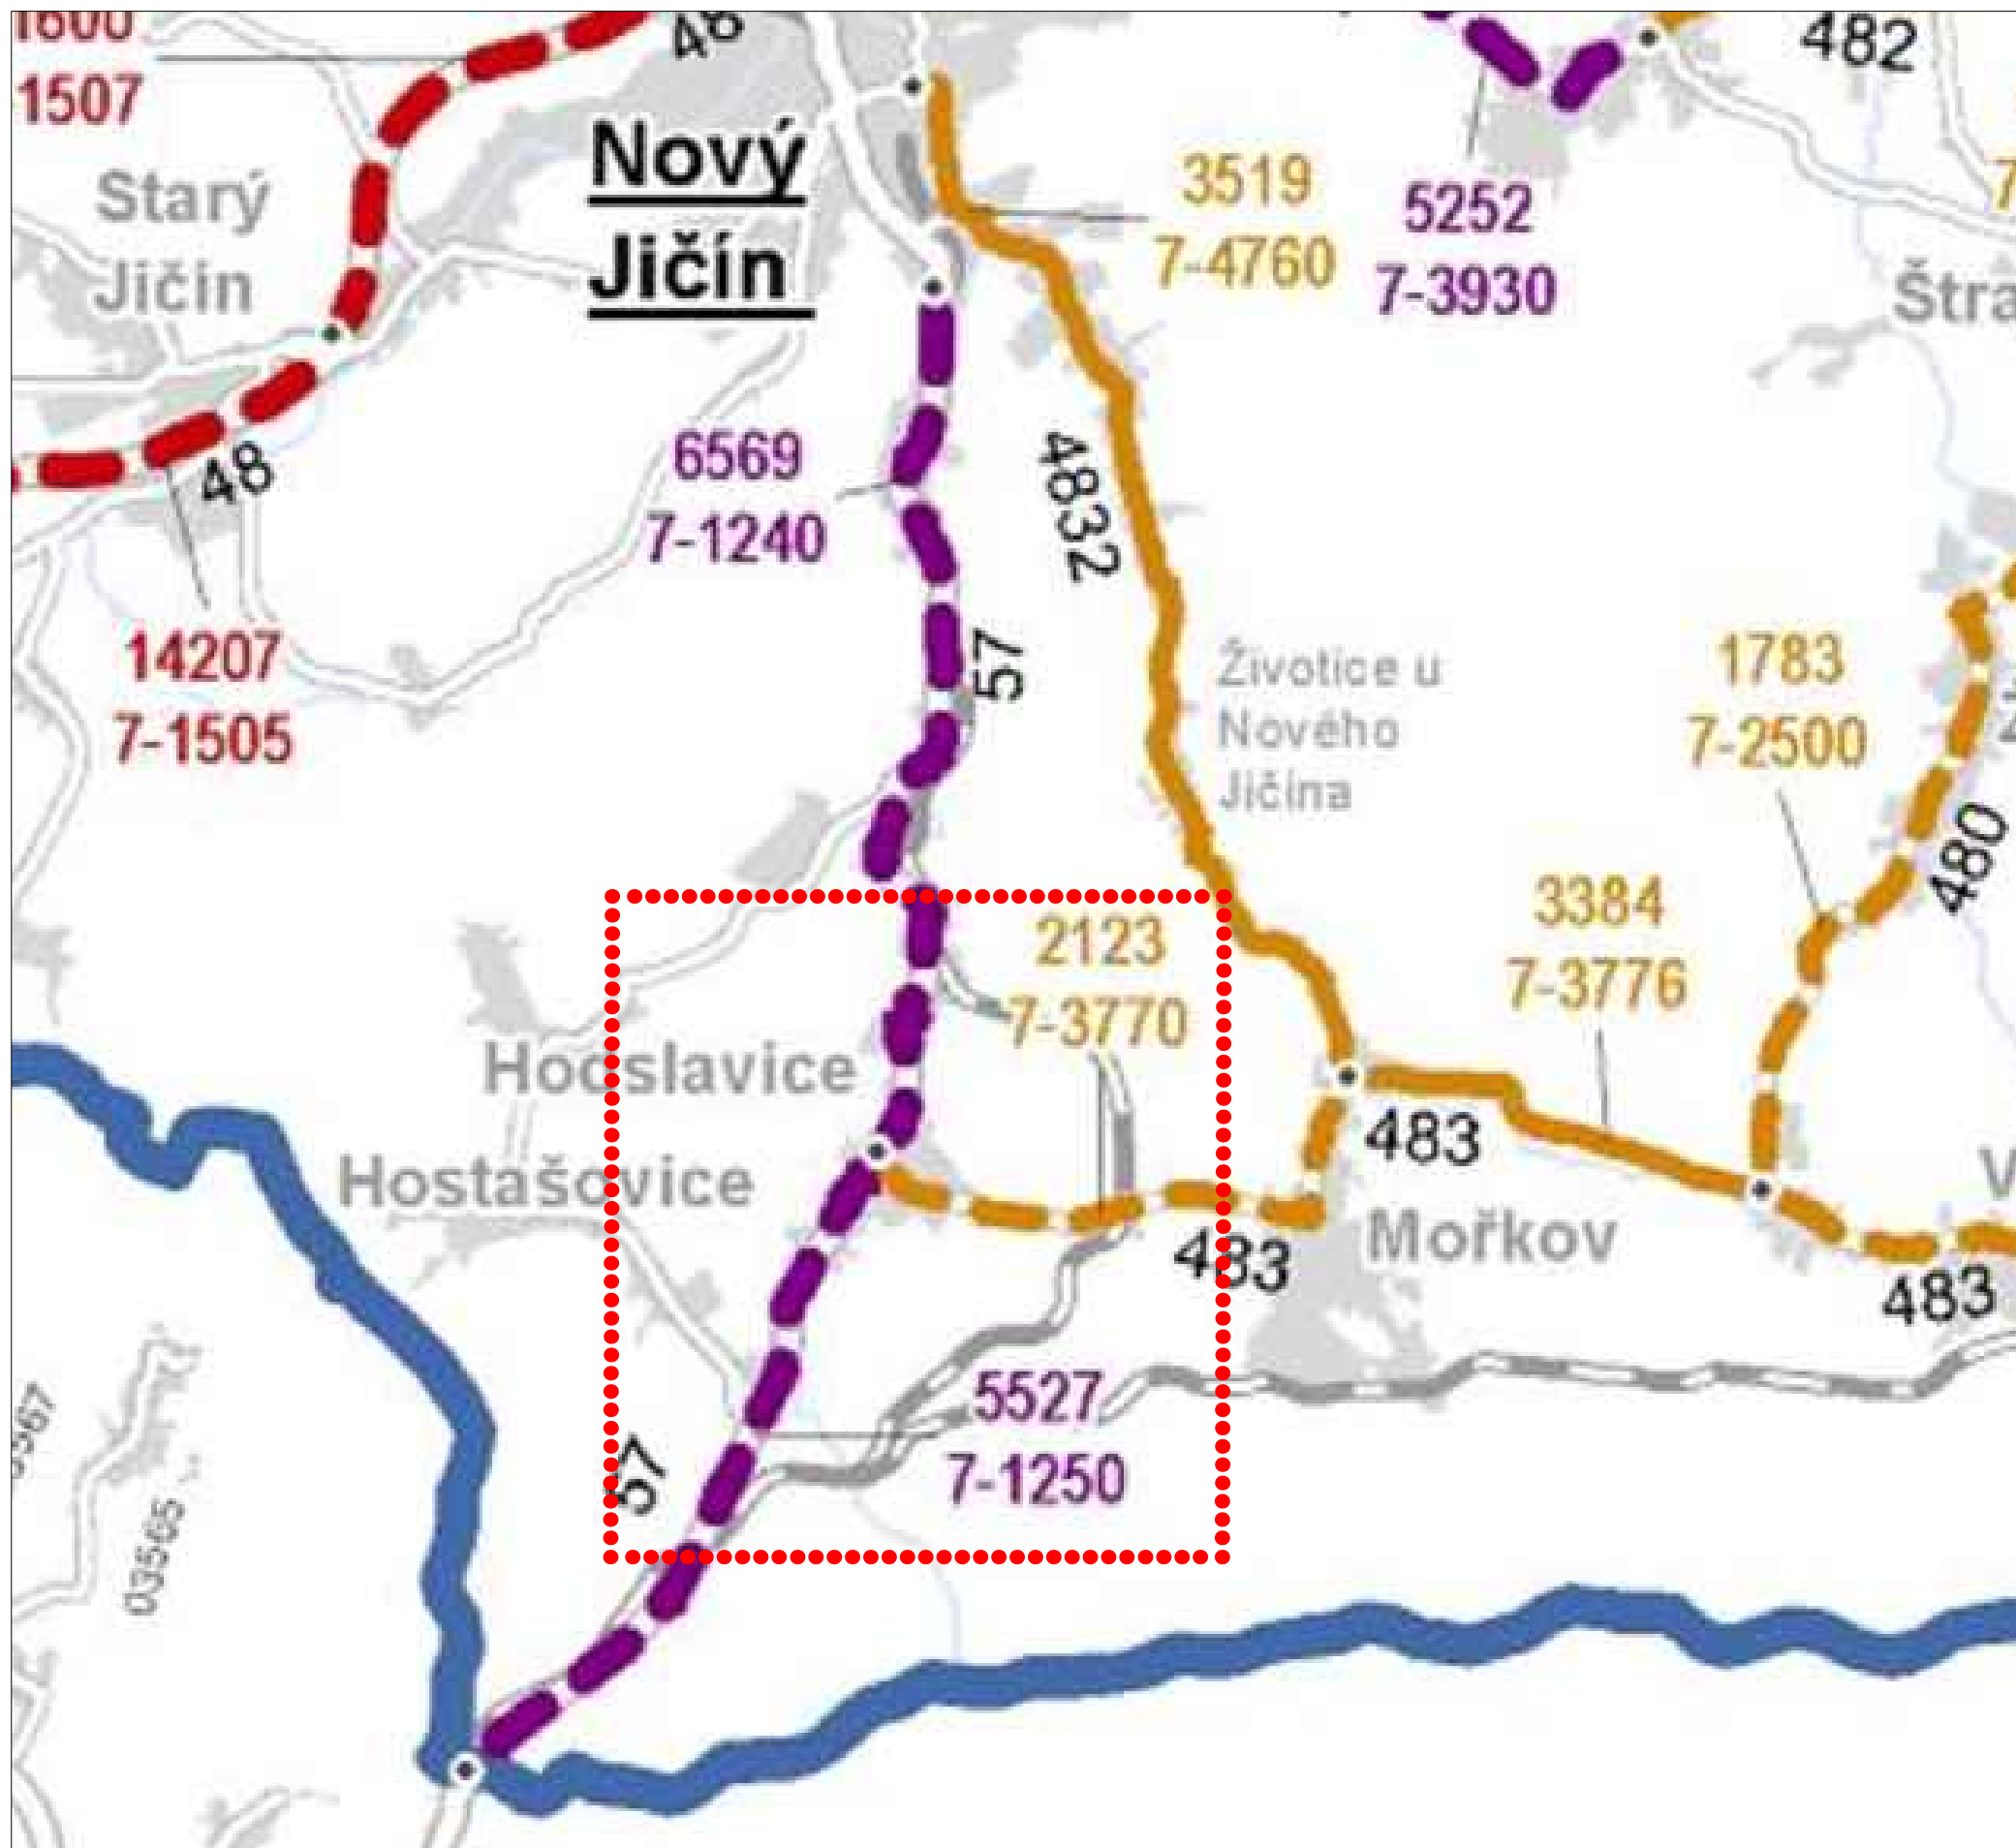

4. ZATÍŽENÍ SILNIČNÍ SÍTĚ ZE SČÍTÁNÍ V R. 2010

LEGENDA

46 ČÍSLA SILNIC

314 ČÍSLA ŽELEZNIČNÍCH TRATÍ

MĚŘÍTKO: schéma